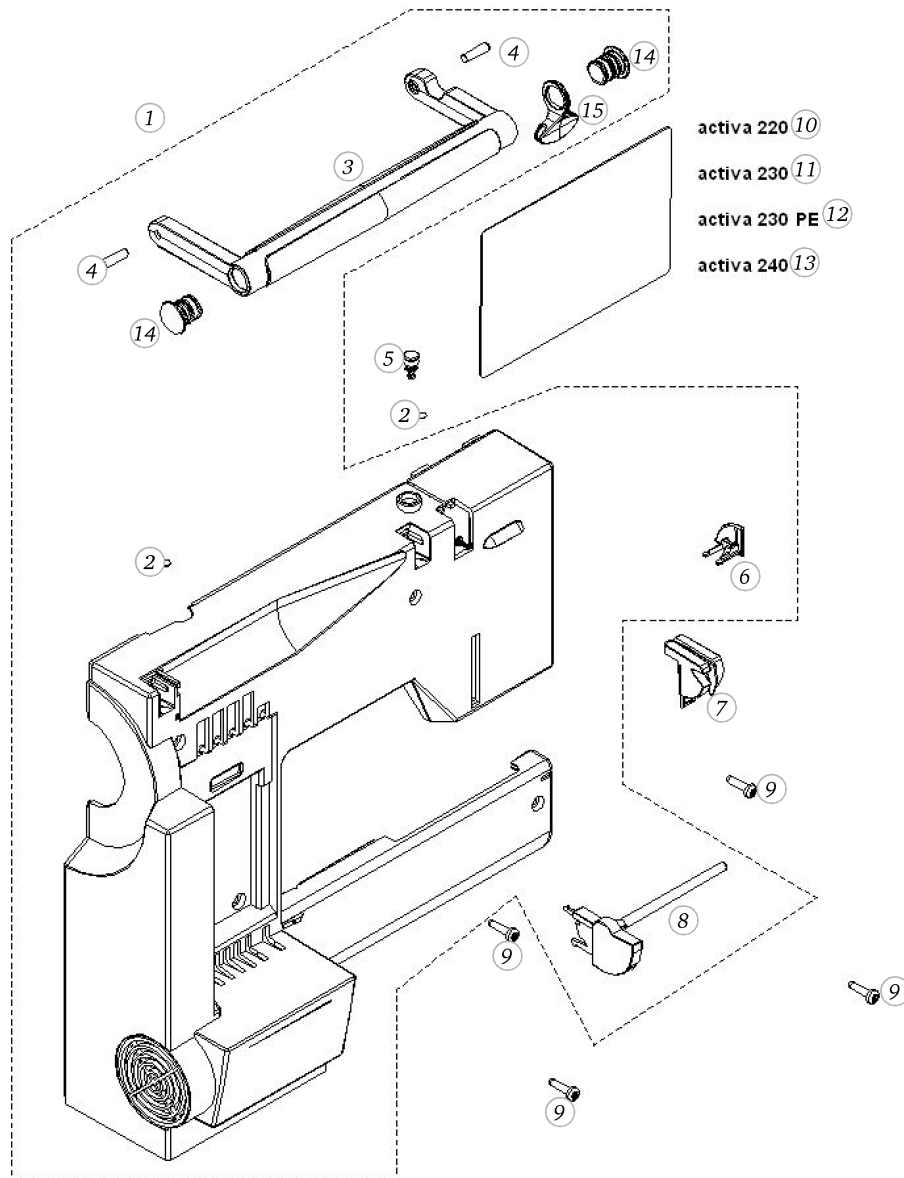

BERNINA activa 240

Rear cover

Pos	Item number	Description
1	0048927320	REAR COVER CPL.
2	0300725000	Bumpons
3	0049015210	HANDLE WHITE/RED
3	0049017110	TRAGGRIFF KPL WEISS/ROT
4	0302095100	BOLT
5	0048497200	BOBBIN WINDER THREAD TENSION CPL.
6	0301007000	THREAD CUTTER CPL
7	0302077400	THREAD GUIDE CPL.W.COVER
8	0049025101	SPOOL SUPPORT
9	0078865045	Socket Pan Head Thread Forming Screws M4x16 DIN7500 - BN13916 Art-No. 2027615
10	0316075100	STITCHCARD ACTIVA 220
11	0316075101	STITCHCARD ACTIVA 230
12	0316075002	STITCHCARD ACTIVA 230PE
13	0316075103	STITCHCARD ACTIVA 240
14	0315805000	CONCLUSION CAP
15	0315815000	CARD HOLDER