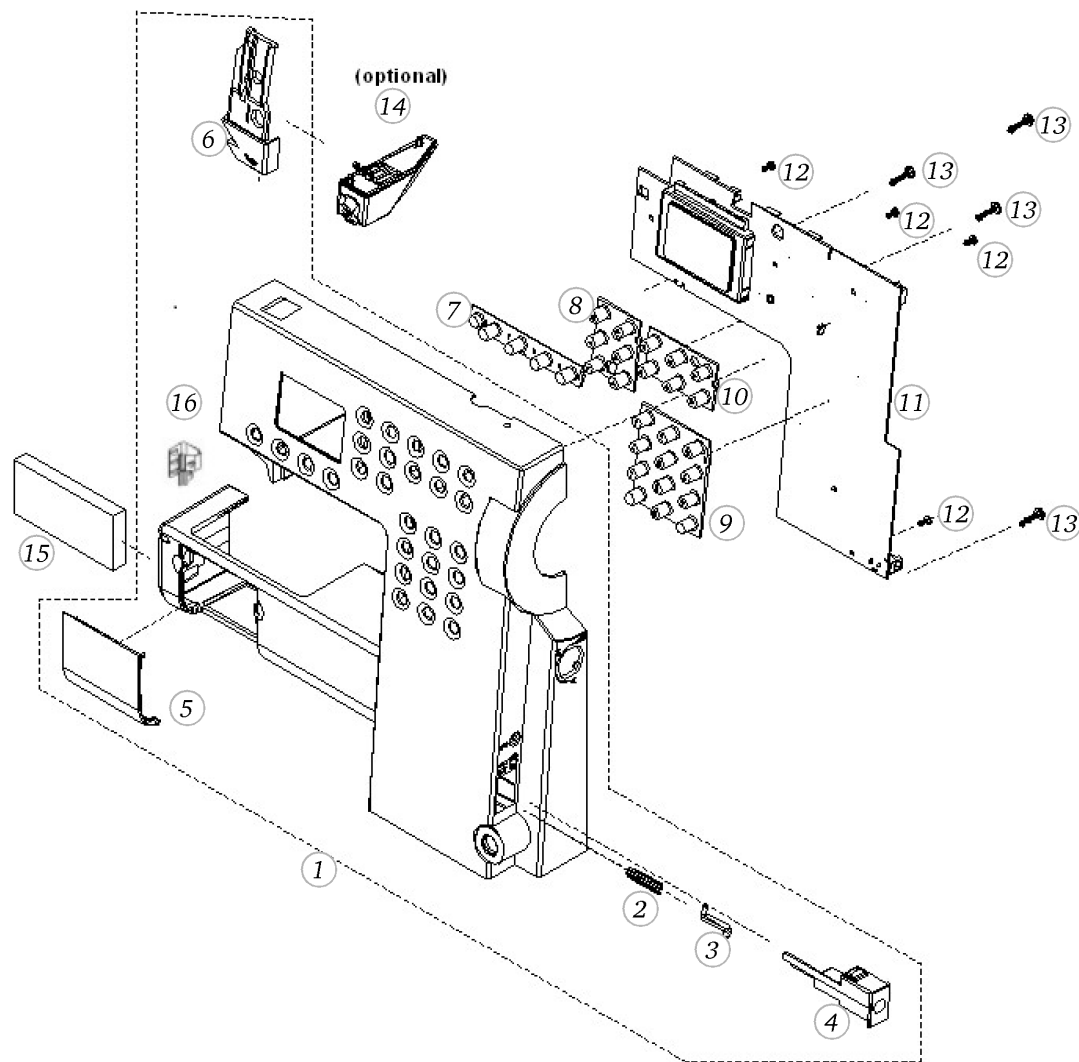

BERNINA activa 240

Front cover (activa 230 PE)

Pos	Item number	Description
1	0300797522	FRONT COVER ACTIVA 230 PE
2	0321135000	SPRING
3	0300965000	SWITCH LEVER
4	0300955000	SWITCH PUSH BUTTON
5	0300827000	BOBBIN DOOR CPL
6	0300815001	REVERSE PUSH BUTTON WHITE
7	0300945002	RUBBER PAD NS 2
8	0300935101	RUBBER PAD PF RED-BLACK
9	0300925101	RUBBER PAD NUM RED-BLACK
10	0300995003	RUBBER PAD MEM3
11	0155007604	PRINT-S ACTIVA-220/230/230P
11	0155007704	print S Activa
12	0023345035	SCREW
13	0329895034	Delta PT pan head screw
14	0308287000	START-STOP-UNIT SSU CPL.
15	0316145100	INSULATION MAT
16	0300835000	Bobbin Thread Cutter left side