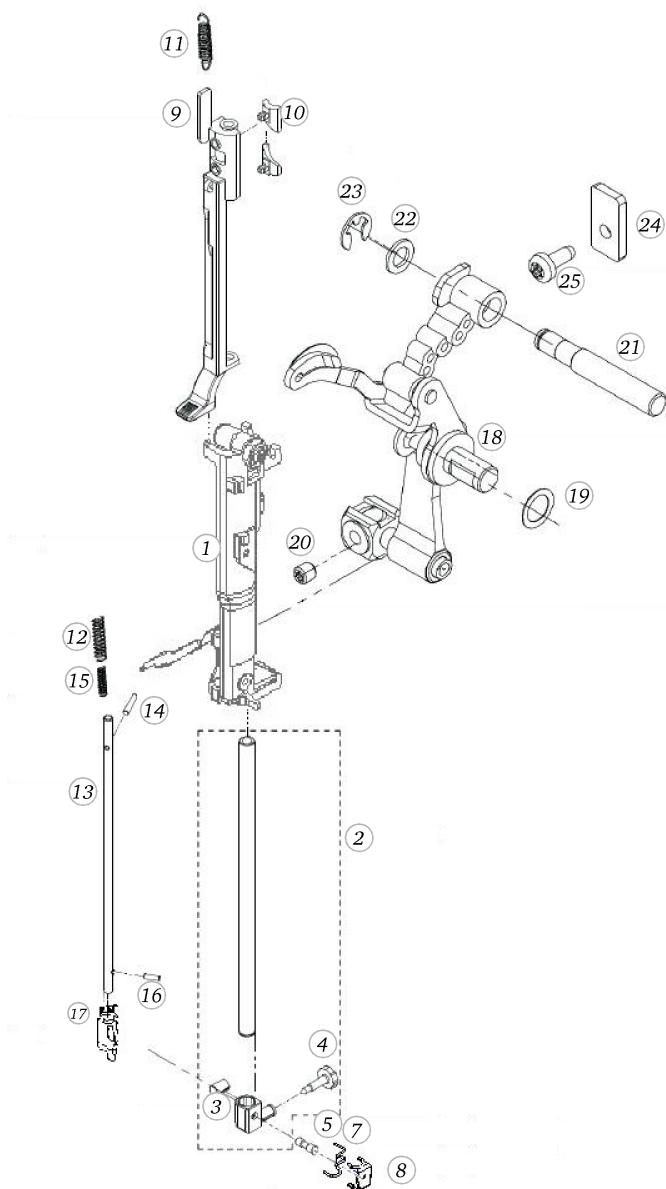

## Head cover (activa 240)

Pos	Item number	Description
1	0048935221	HEAD COVER ACTIVA 240
2	0078865045	Socket Pan Head Thread Forming Screws M4x16 DIN7500 - BN13916 Art-No. 2027615

## Headplate

Pos	Item number	Description
1	0088065200	HEAD PLATE
2	0159787201	PRINT BUTTONHOLE SENSOR
3	0088105000	CALOTTE BUSHING MACHINED
4	0048875000	Clasp
5	0087335000	PRESSER FOOT BAR 157.5
6	0301285000	CLAMPING SHOE
7	0078865045	Socket Pan Head Thread Forming Screws M4x16 DIN7500 - BN13916 Art-No. 2027615
8	0011177101	Clamp piece cpl.
9	0089325000	SAFETY CLIP
10	0089225000	LEVER
11	0078665043	Hexalobular Socket Set Screws M4x6 ISO 4026 - BN11493 Art-No. 3060208
12	0088095100	ENGAGING LEVER
13	0306255000	Cap
14	0303585100	Spring
15	0089247000	PRESSER BAR GUIDE CPL
16	0303715000	NFS-SPRING
17	0087145001	BOLT
18	0049075000	ADJUSTING ARM
19	22950713++	WASHER 3.2 X 7 X 0.5
20	0032465008	Socket Button Head Screws M3x4.5 screw head after BN6404
21	0075685300	LIFTING LEVER
22	24116643++	PIN D 4.0X20
23	22954423++	Flat Washers
24	0078865043	Socket Pan Head Thread Forming Screws M4x10 DIN7500 - BN13916 Art-No. 2027593
25	0337875000	STEPPER MOTOR
25	0078355005	STEPPING MOTOR SB
26	0078865033	Socket Pan Head Thread Forming Screws M3x6 DIN7500 - BN13916 Art-No. 2027534
27	0302135000	PINION

## Headplate

Pos	Item number	Description
28	0032465110	Socket Button Head Screws M3x 6 ISO 7380-1 - BN6404 Art-No. 1982990
29	0303195000	DISC SPRING De=18 / di=8,2 / t=0,8
30	0030735005	O-ring Seal D3/d1.5 70±5 IRHD NBR 70,5 / 5 P DIN3771
31	0300895000	ZZ-SEGMENT
32	0049065000	ZZ-SUPPORT
32	0049065100	ZZ SUPPORT
33	0303595000	Spring
34	0303445000	SPRING
35	0302045000	Slideway
36	25625503++	Spring
37	0303575200	SPRING
38	0078885043	Button Head Screw Torx Dt M4x10