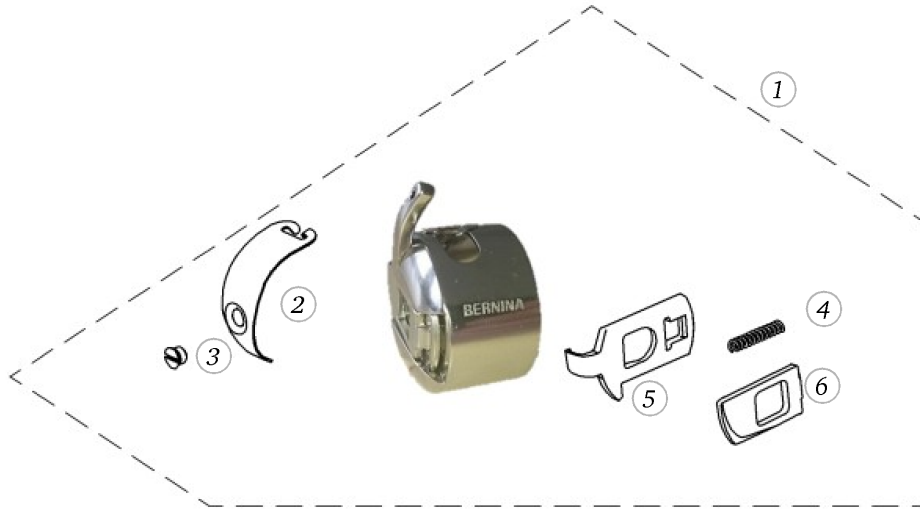

BERNINA activa 240

Bobbin Case with BERNINA Logo

Pos	Item number	Description
4	0015347150	bobbin case cpl.- bobbin case hinge nickle platet YS
1	0015347250	bobbin case cpl. bobbin case hinge nickle platet YS
2	1028945000	CB tension spring BERNINA Logo
3	1028955000	CB tension screw BERNINA Logo
4	1028965000	CB latch Spring BERNINA Logo
5	1028975000	CB latch BERNINA Logo
6	1028985000	CB flap BERNINA Logo